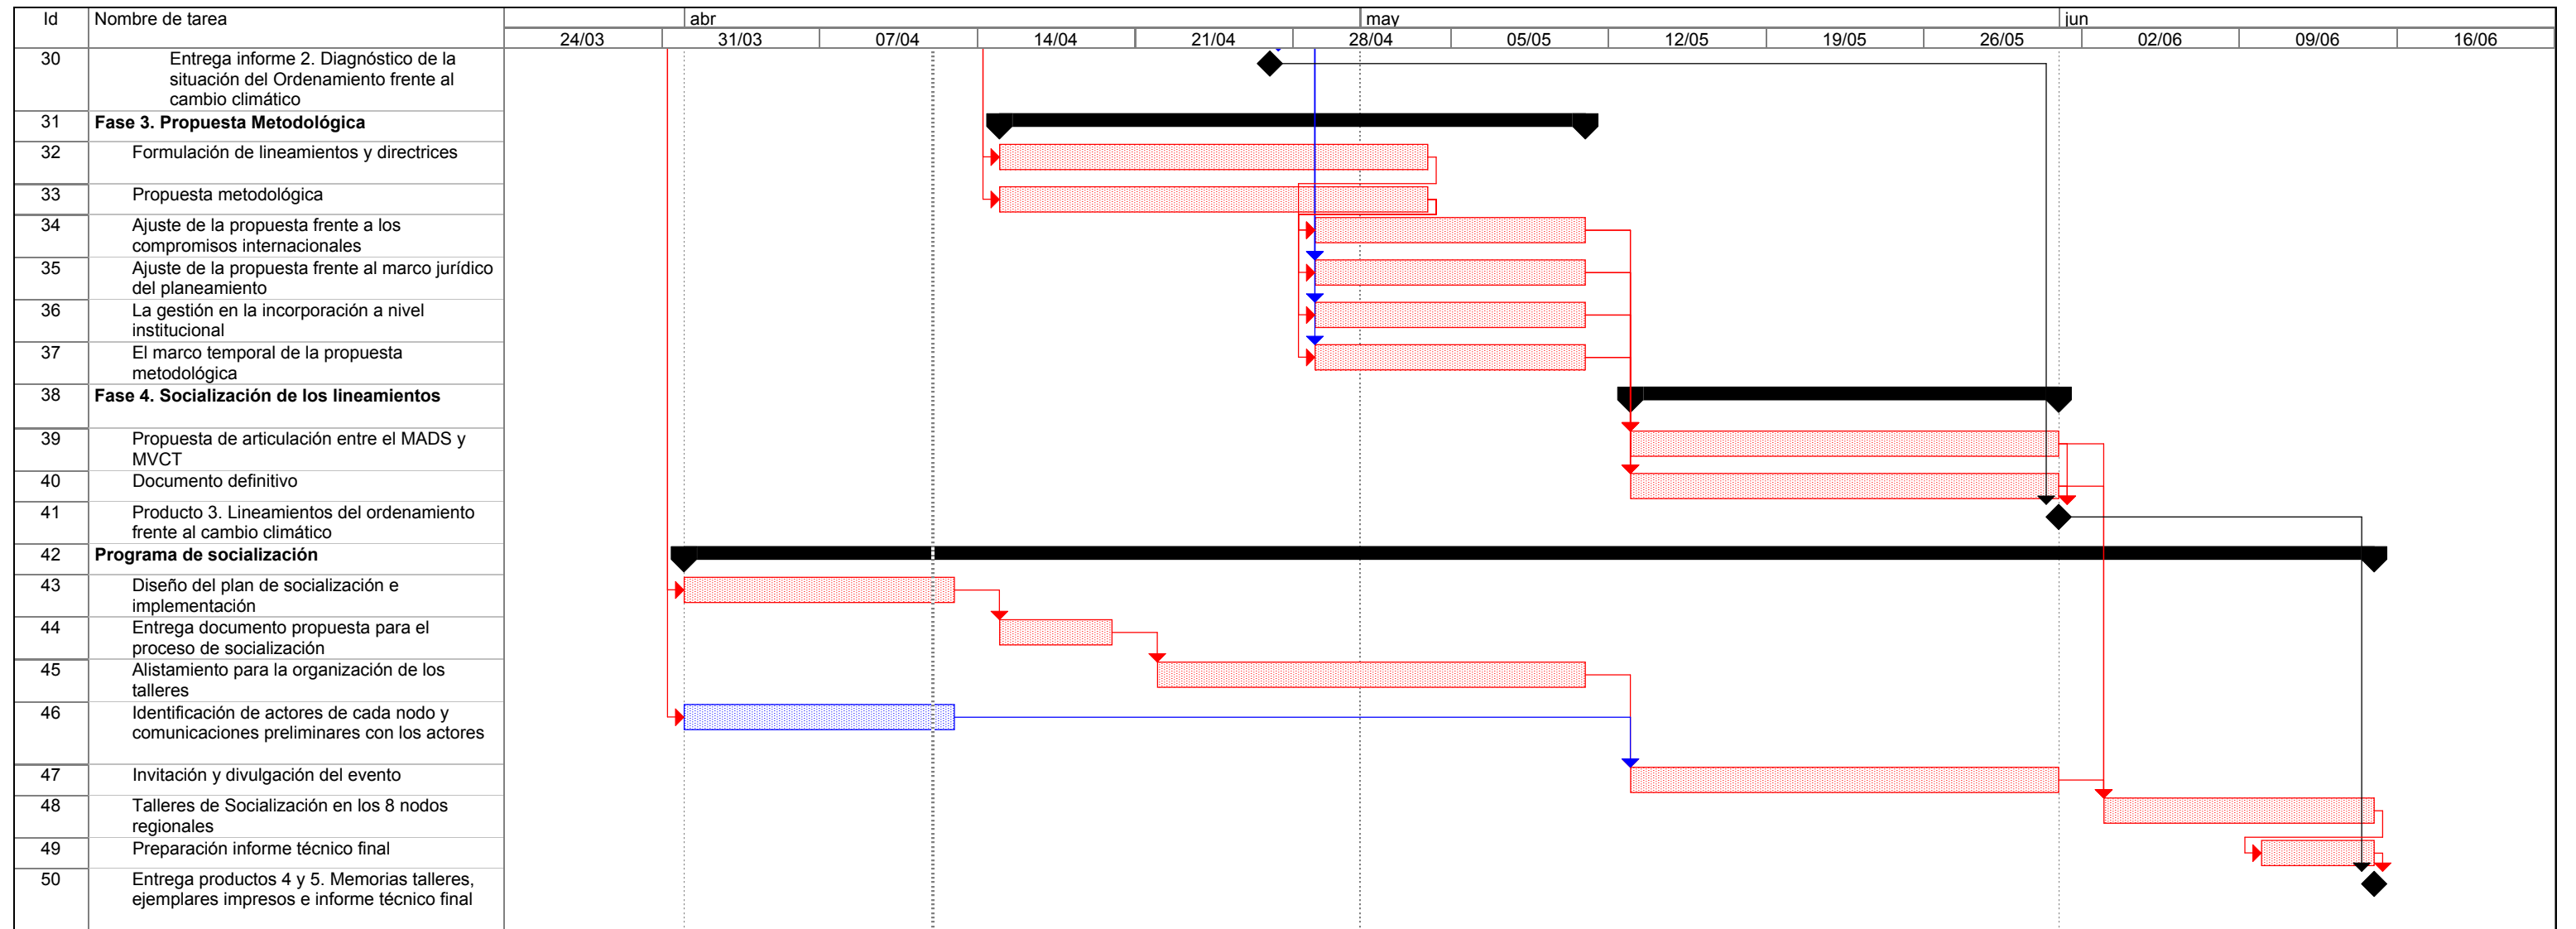

Proyecto: 130404 MADS
Fecha: vie 12/04/13

Tarea	[Barra azul]	Hito	◆	Tarea crítica resumida	[Barra roja]	División	Agrupar por síntesis	[Barra negra]
Tarea crítica	[Barra roja]	Resumen	[Barra negra]	Hito resumido	◇	Tareas externas	[Barra gris]	Fecha límite	↓
Progreso	[Barra negra]	Tarea resumida	[Barra azul]	Progreso resumido	[Barra negra]	Resumen del proyecto	[Barra gris]		

Proyecto: 130404 MADS
Fecha: vie 12/04/13

Tarea		Hito		Tarea crítica resumida		División		Agrupar por síntesis	
Tarea crítica		Resumen		Hito resumido		Tareas externas		Fecha límite	
Progreso		Tarea resumida		Progreso resumido		Resumen del proyecto			